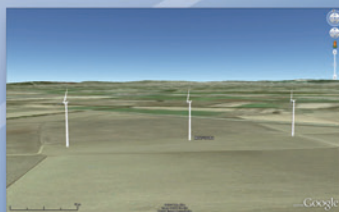

## > PROGRAMMA MWF (Mini Wind Farm Invest)

[www.societaelettricaitaliana.it/mwf.htm](http://www.societaelettricaitaliana.it/mwf.htm)

Offriamo ai nostri clienti siti (6÷8 m/s)  
per installazione impianti minieolici  
da 50 a 1000KW  
in sviluppo,  
autorizzati e  
cantierabili