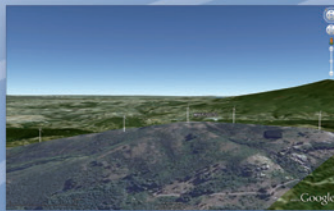

## > PROGRAMMA MWF (Mini Wind Farm Invest)

[www.societaelettricaitaliana.it/mwf.htm](http://www.societaelettricaitaliana.it/mwf.htm)

Offriamo ai nostri clienti siti (6÷8 m/s)  
per installazione impianti minieolici  
da 50 a 1000KW  
in sviluppo,  
autorizzati e  
cantierabili