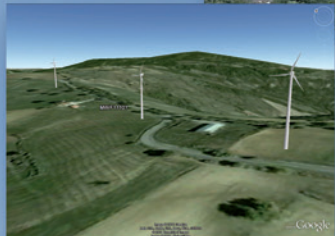

## > PROGRAMMA MWF (Mini Wind Farm Invest)

[www.societaelettricaitaliana.it/mwf.htm](http://www.societaelettricaitaliana.it/mwf.htm)

Offriamo ai nostri clienti siti (6÷8 m/s)  
per installazione impianti minieolici  
da 50 a 1000KW  
in sviluppo,  
autorizzati e  
cantierabili