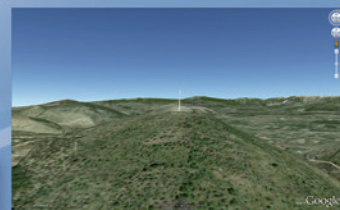

## > PROGRAMMA MWF (Mini Wind Farm Invest)

[www.societaelettricaitaliana.it/mwf.htm](http://www.societaelettricaitaliana.it/mwf.htm)

Offriamo ai nostri clienti siti (6÷8 m/s)  
per installazione impianti minieolici  
da 50 a 1000KW  
in sviluppo,  
autorizzati e  
cantierabili