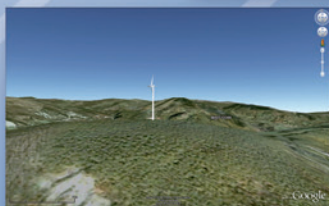

## > PROGRAMMA MWF (Mini Wind Farm Invest)

[www.societaelettricaitaliana.it/mwf.htm](http://www.societaelettricaitaliana.it/mwf.htm)

Offriamo ai nostri clienti siti (6÷8 m/s)  
per installazione impianti minieolici  
da 50 a 1000KW  
in sviluppo,  
autorizzati e  
cantierabili