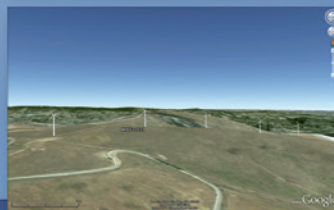

## > PROGRAMMA MWF (Mini Wind Farm Invest)

[www.societaelettricaitaliana.it/mwf.htm](http://www.societaelettricaitaliana.it/mwf.htm)

Offriamo ai nostri clienti siti (6÷8 m/s)  
per installazione impianti minieolici  
da 50 a 1000KW  
in sviluppo,  
autorizzati e  
cantierabili